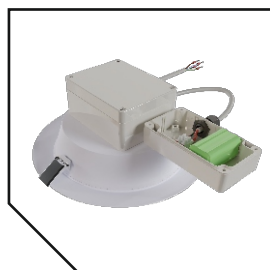

Radian NEW Em

LEDEL

Классический встраиваемый светильник с аварийным блоком

- Торговые площади
- Офисно-административные пространства
- Рестораны
- Декоративная подсветка

Основные характеристики

- 23 Вт**
Мощность
- 4000К, 5000К**
Цветовая температура
- IP54**
Степень защиты
- 2600 лм**
Световой поток
- Д**
Диаграммы
- 5 лет**
Гарантия

Radian NEW Em – универсальное решение с аварийным блоком

Светильник встраивается в гипсокартонные и реечные потолки

Световой поток в аварийном режиме – 200 лм

Алюминиевый корпус обеспечивает эффективный теплоотвод