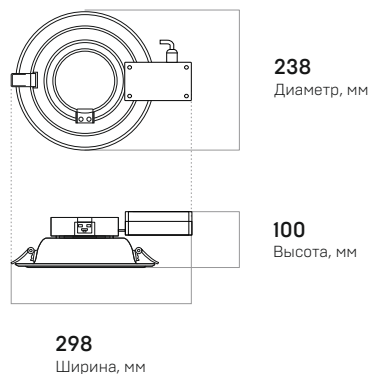

Вес и габариты

Вес, кг: 1,0

Технические характеристики актуальны при номинальном напряжении – 220-230В.

¹ Не рекомендуется эксплуатировать светильник при межфазном подключении к сети питания переменным током ввиду возможного возникновения в ней аperiodических переходных процессов